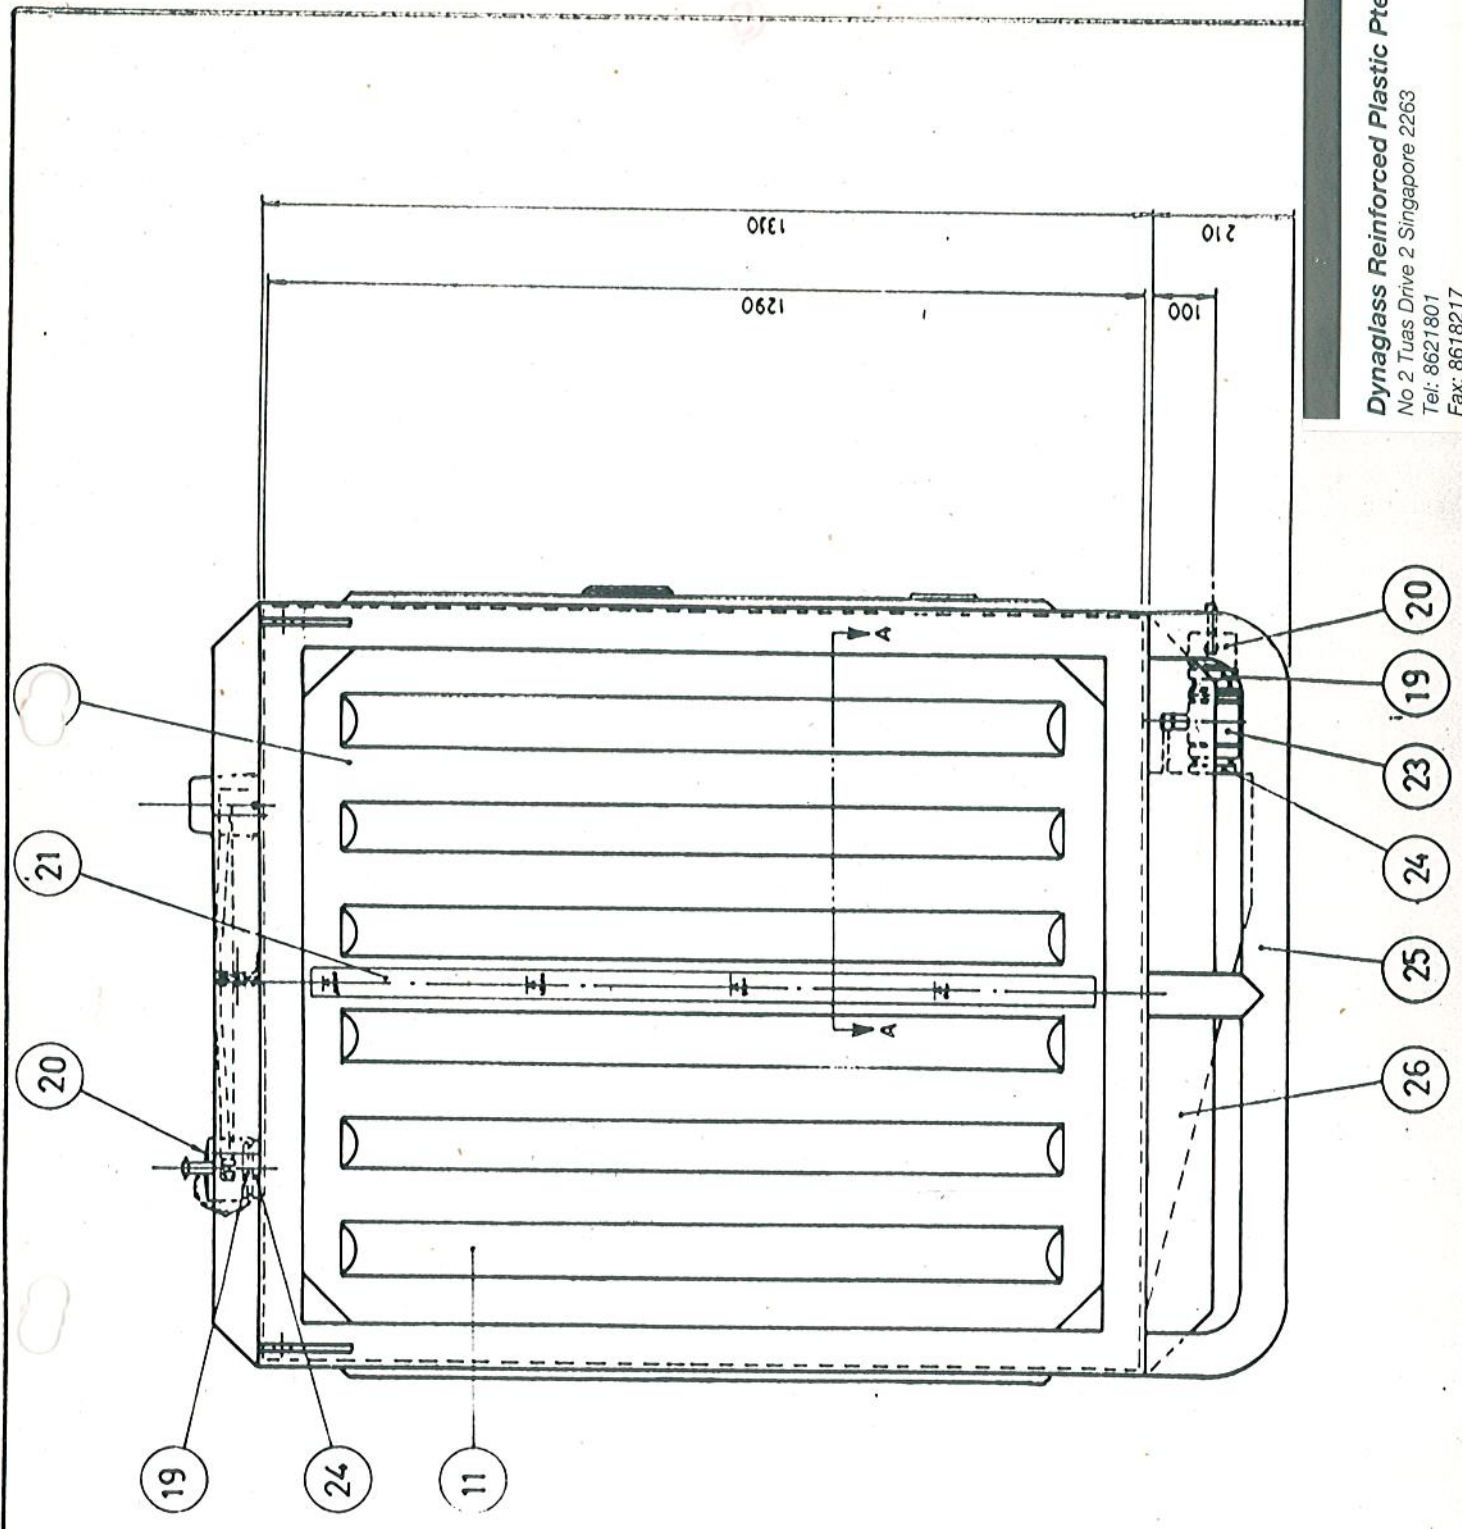

DRAWING NO : TT - 105
MK 4 A

SCALE : N T S

TITLE: TOTE TANK - FRONT VIEW PLAN
 DRG NO: A.T.S
 SCALE

TITLE

TOTE TANK - TOP VIEW PLAN

DRG NO:

SCALE:

N.T.S

TITLE

TOTE TANK - SIDE VIEW PLAN

DRG NO:

SCALE: N.T.S